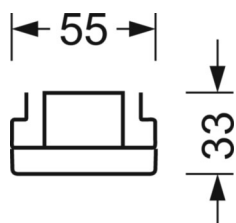

электротехника

Балласт	Электронный драйвер (1 штука)
Мощность системы	37W
сетевое напряжение	230V/50Hz
класс энергосбережения/Источник света	D

Оптика

Оснастка	LED, цветопередача/оттенок света CRI ≥ 80 / 6500K
Допуск для координаты цветности (MacAdam)	3SDCM
Фотобиологическая безопасность (светильник)	RG1
Номинальный световой поток	5849lm
Срок службы LED	50000h L80/B10 (Tq 40°C)
светоотдача светильников	156lm/W
Угол излучения	95° (C0) / 95° (C90)
UGR поп./вдоль	19.9 / 20.3

Механика

цвет корпуса	белый стандартный для электротехники RAL 9016
размеры (LxWxH/DxH)	1531mm x 55mm x 33mm
вес (нетто)	1.9kg
Вид монтажа	сборка трековых систем, световая структура

DEEP-LINK

<https://www.regiolux.de/ru/article/19412004160>

Ссылка	LED 6000lm 865
ηLB	100 %
Φ ↓/↑	98 % / 2 %
UGR поп./вдоль	19.9 / 20.3

размеры

L	1531 mm	Длина
B	55 mm	Ширина
H	33 mm	Высота