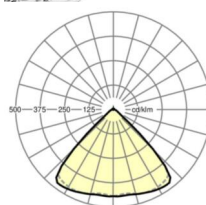

Механика

цвет корпуса	белый стандартный для электротехники RAL 9016
размеры (LxWxH/DxH)	1531mm x 55mm x 33mm
вес (нетто)	1.9kg
Вид монтажа	сборка трековых систем, световая структура

DEEP-LINK

<https://www.regiolux.de/ru/article/19412004160>

Ссылка	LED 6000lm 865
ηLB	100 %
Φ ↓/↑	98 % / 2 %
UGR поп./вдоль	19.9 / 20.3

размеры

L	1531 mm	Длина
B	55 mm	Ширина
H	33 mm	Высота