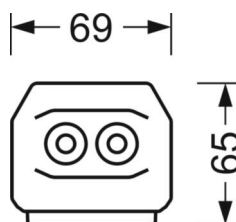

Механика

цвет корпуса	белый стандартный для электротехники RAL 9016
размеры (LxWxH/DxH)	1531mm x 55mm x 33mm
вес (нетто)	1.9kg
Вид монтажа	сборка трековых систем, световая структура

DEEP-LINK

<https://www.regiolux.de/ru/article/19412004160>

Ссылка	LED 6000lm 865
ηLB	100 %
Φ ↓/↑	98 % / 2 %
UGR поп./вдоль	19.9 / 20.3

размеры

L	1531 mm	Длина
B	55 mm	Ширина
H	33 mm	Высота